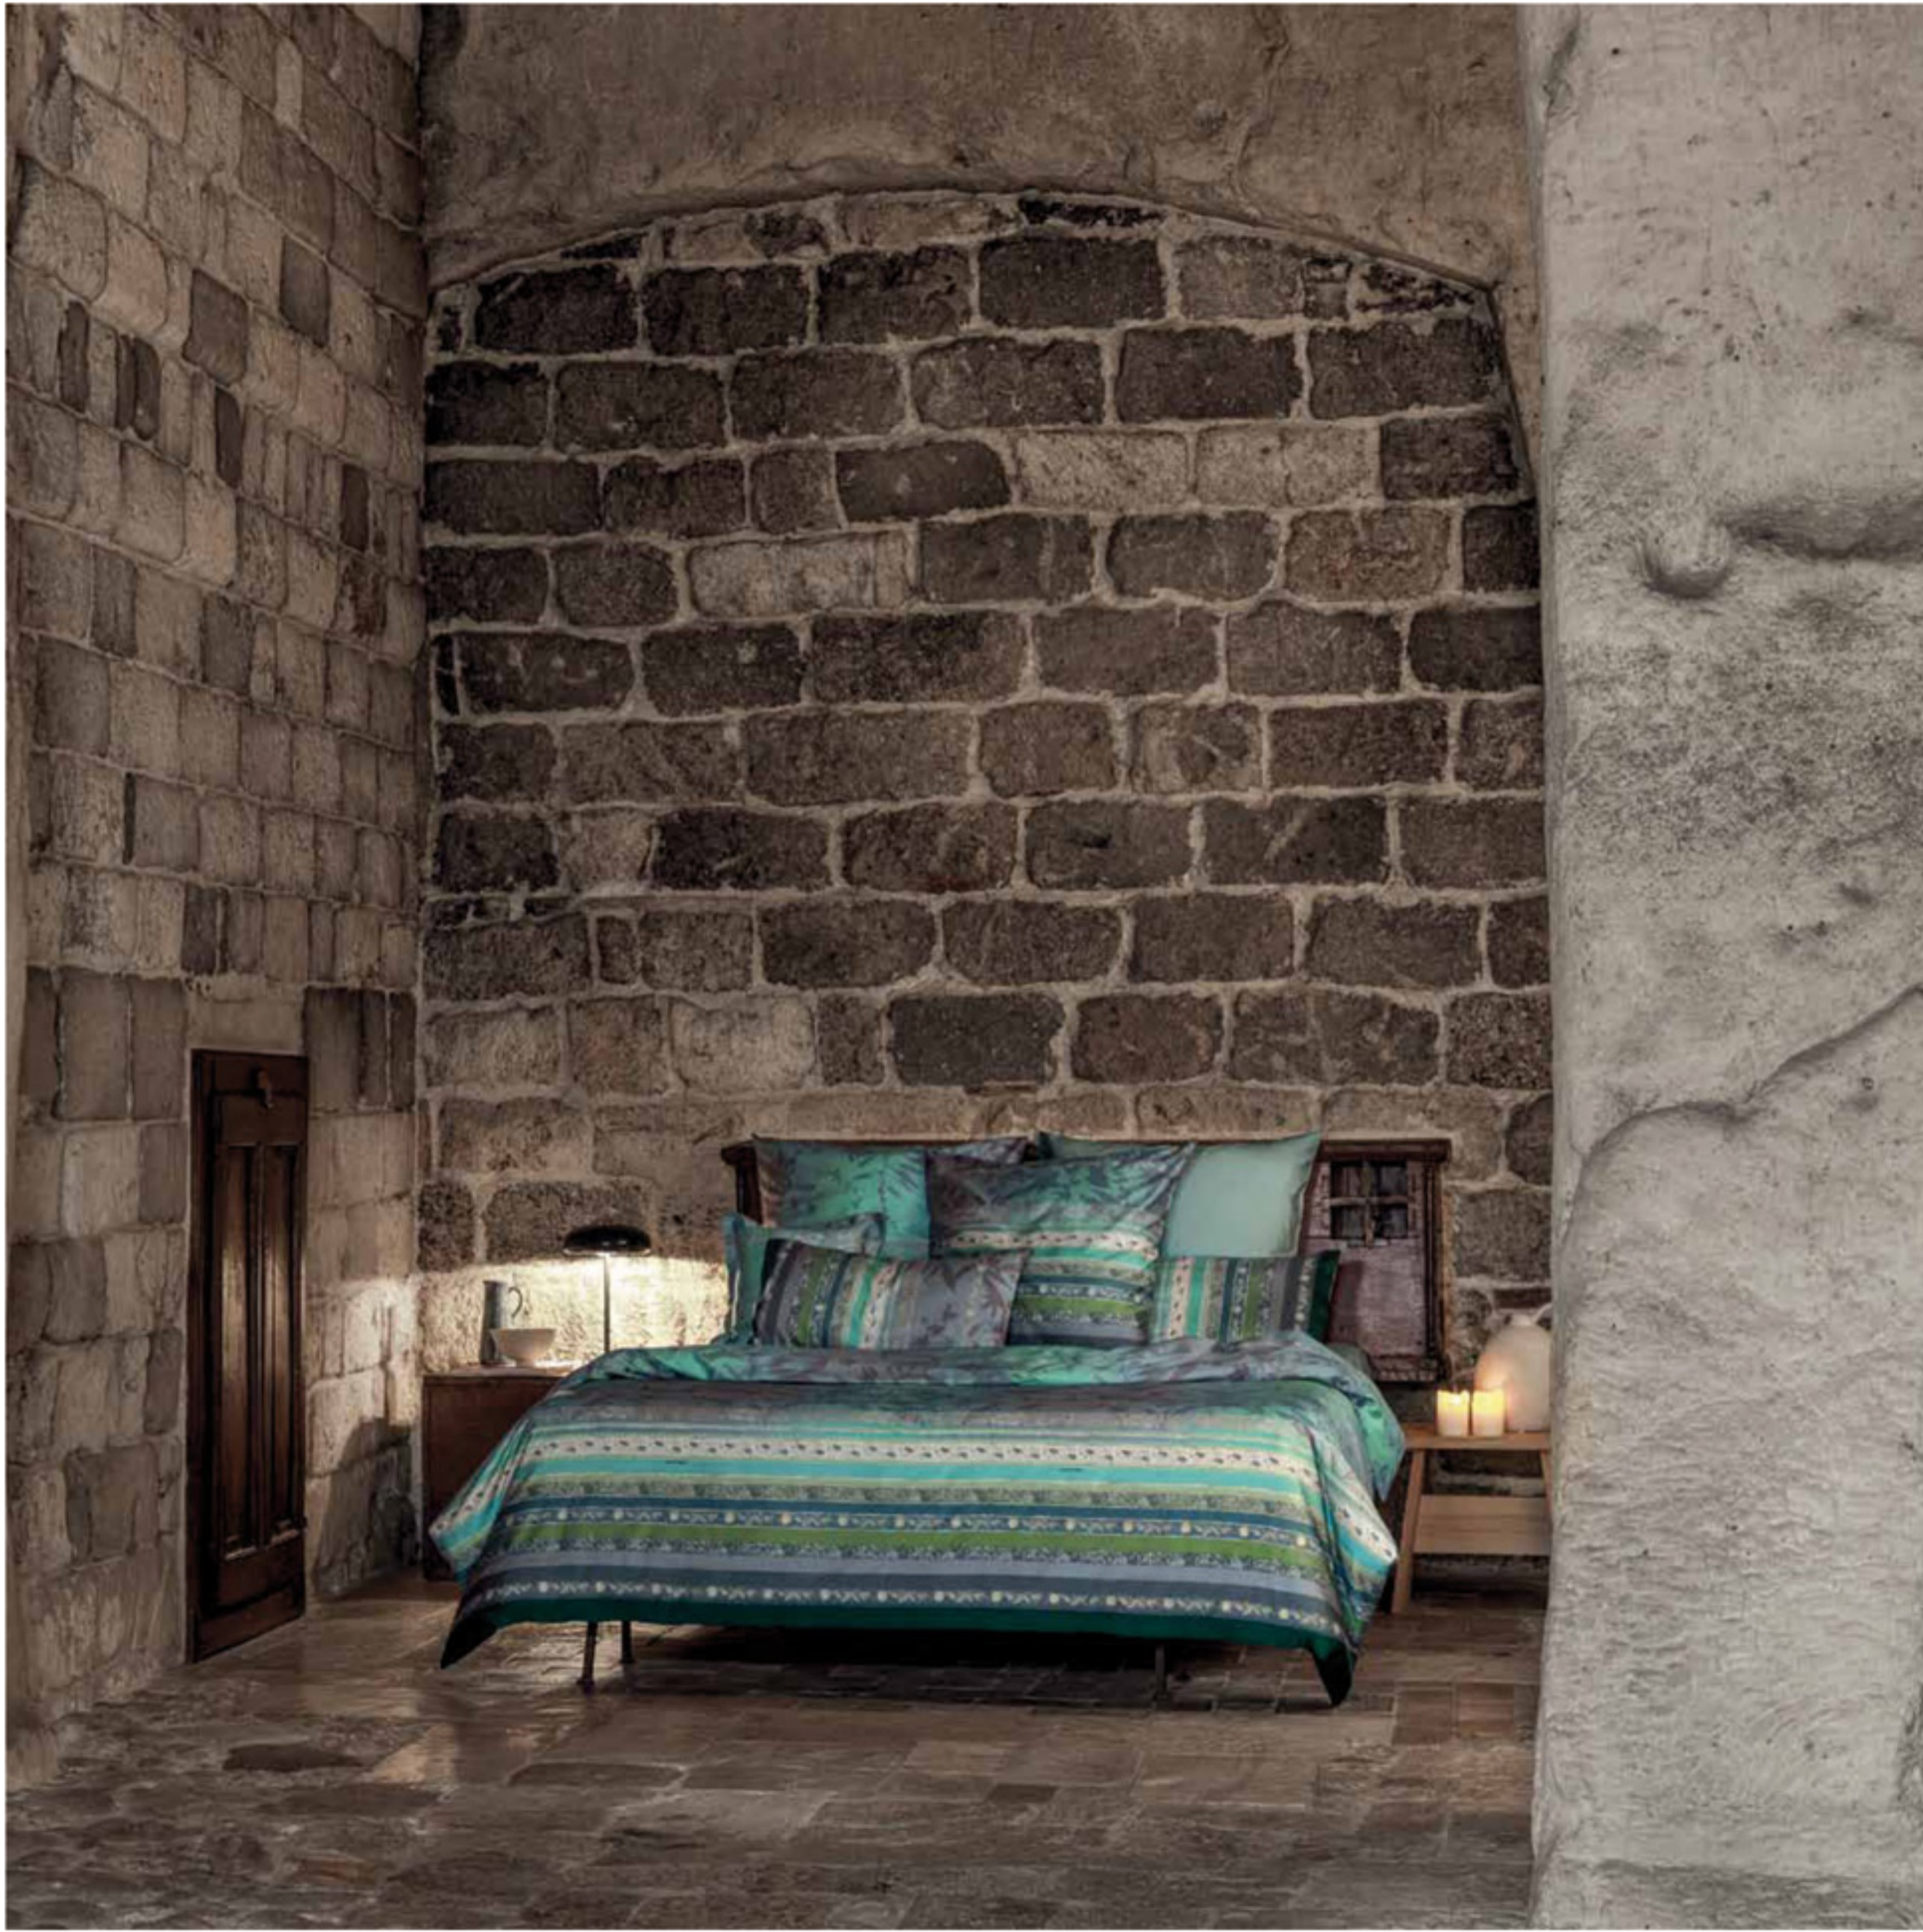

# MALVE

Copripiumone  
Bettwäsche  
Housse de couette  
Duvet cover

100% raso di puro cotone (110 fili al cm<sup>2</sup>)  
 Stampa con coloranti solidi  
 Copricuscini coordinati in raso con quattro volani cm 40x40